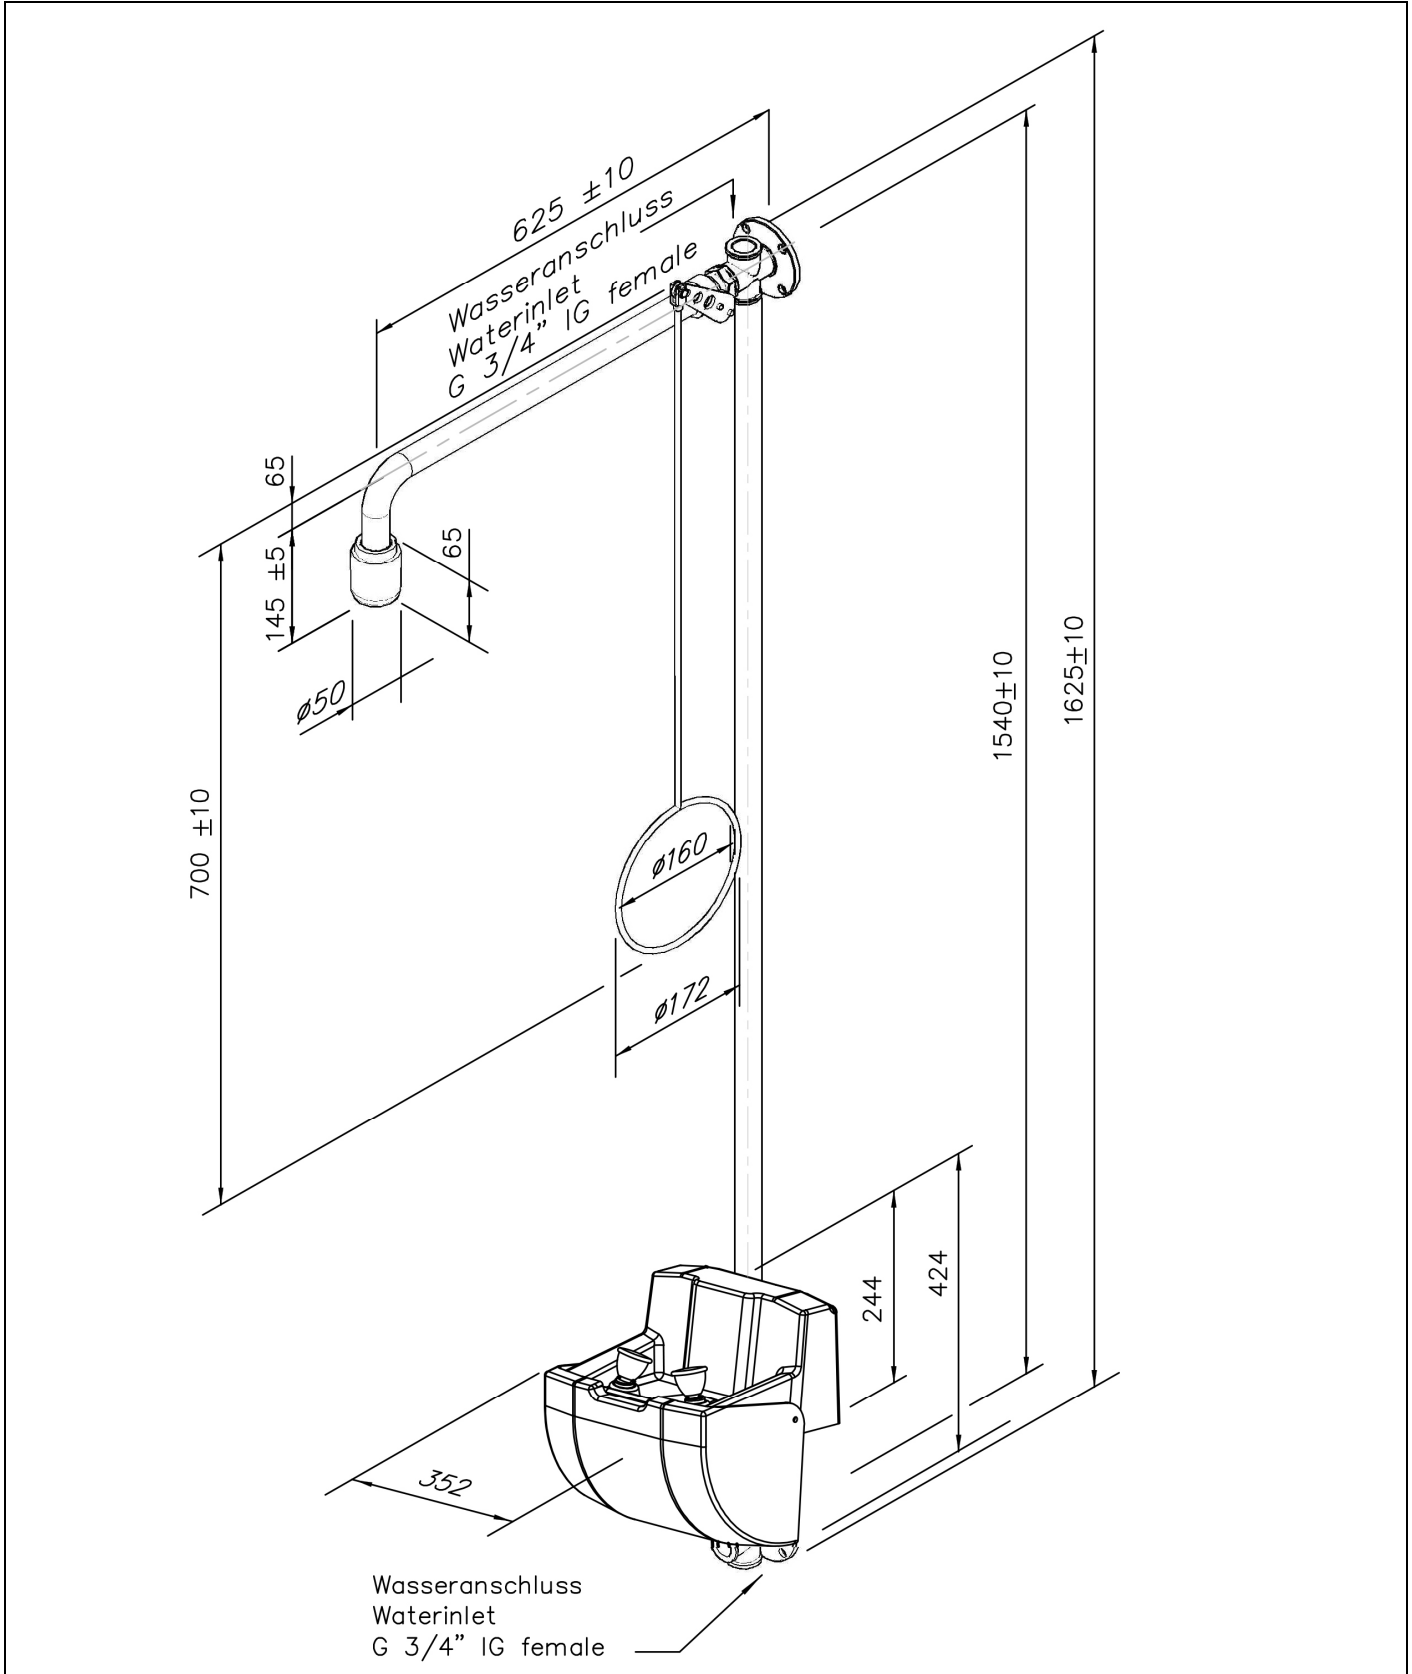

### Tekninen kuvaus

ClassicLine yhdistelmäsuihku kulholla ja kannella, pinta-asennukseen seinälle

- Sisältää ylempään ja alemman vesiliitännät 3/4 tuuman IG asennettavaksi kiertolinjoihin, liitin 3/4 tuumaa ruostumatonta terästä
- Seinälaippa 4 kiinnitysreiällä ruostumatonta terästä, kemikaaleja kestävä vihreä jauhemaalattu, vesiliitäntä 3/4 tuuman ulkokierre
- Ruostumattomasta teräksestä valmistettu liitin nopeaan asennukseen paikan päällä ja helpon suihkuvarsien kohdistamiseen
- Palloventtiili 3/4 tuumaa valmistettu messingistä, nopealla asennusjärjestelmällä ja raidetangon toiminnalla, DIN-DVGW testattu ja hyväksytty
- Vetotanko rengaskahvalla ruostumatonta terästä, kemikaaleja kestävä vihreä jauhemaalattu, pituus 700 mm
- Seinälle kiinnitettävä suihkuvarsi 3/4 tuumaa ruostumatonta terästä, kemikaaleja kestävä vihreä jauhemaalattu, ulkonema 630 mm
- Integroitu automaattinen virtauksensäädin 75 litraa/minuutti standardien mukaiseen suihkukuvioon määritellyllä toiminta-alueella 1,5-3 bar
- Tehokas, kemikaaleja kestävä muovista valmistettu suihkupää, musta, parannettu suihkukuvio, korroosionkestävä, erittäin kestävä, itsestään tyhjentävä
- Kyltti DIN EN ISO 7010 ja ASR A1.3 mukaan, itseliimautuva PVC-kalvo, mitat 150 x 150 mm, katseluetaisyys 15 metriä
- kaksi liitosputkea 3/4 tuumaa ruostumatonta terästä, kemikaaleja kestävä vihreä jauhemaalattu, kokonaispituus 1500 mm
- Seinälaippa 4 kiinnitysreiällä ruostumatonta terästä, kemikaaleja kestävä vihreä jauhemaalattu, vesiliitäntä 3/4 tuuman ulkokierre
- Integroitu PremiumLine silmä-/kasvopesuallas altaalla ja kannella, seinäasennus
- Kotelo, kansi ja keräysallas iskun- ja UV-kestävää ABS-muovia, tyhjennysliitäntä 1 1/2 tuumaa AG
- Integroitu saranoitu kansi suojaamaan lialta
- Avataan kääntämällä kansi alas
- Palloventtiili 3/8 tuumaa valmistettu messingistä, viputoiminto suojakannen kautta, DIN-DVGW testattu ja hyväksytty
- Messinkinen ilmastin erittäin rajoitetulla suihkukuviolla, kromattu
- integroidulla 3/8 tuuman määrän säätöventtiilillä halutun suihkun korkeuden ja virtausnopeuden säätämistä varten
- Sisältää kyltin silmäsuihkusta DIN EN ISO 7010 ja ASR A1.3 mukaan kannessa, mitat 170 x 170 mm, katseluetaisyys 17 metriä
- asennuskorkeus 810 mm (± 100 mm)
- BGI/GUV-I 850-0, DIN 1988 ja DIN EN 1717 mukaan
- ANSI Z358.1-2014, DIN EN 15154-1:2006, DIN EN 15154-2:2006 ja DIN EN 15154-5:2019 mukaan
- DIN-DVGW testattu ja hyväksytty
- Merkki: B-SAFETY tai vastaava
- Tuotenro: BR 868 085