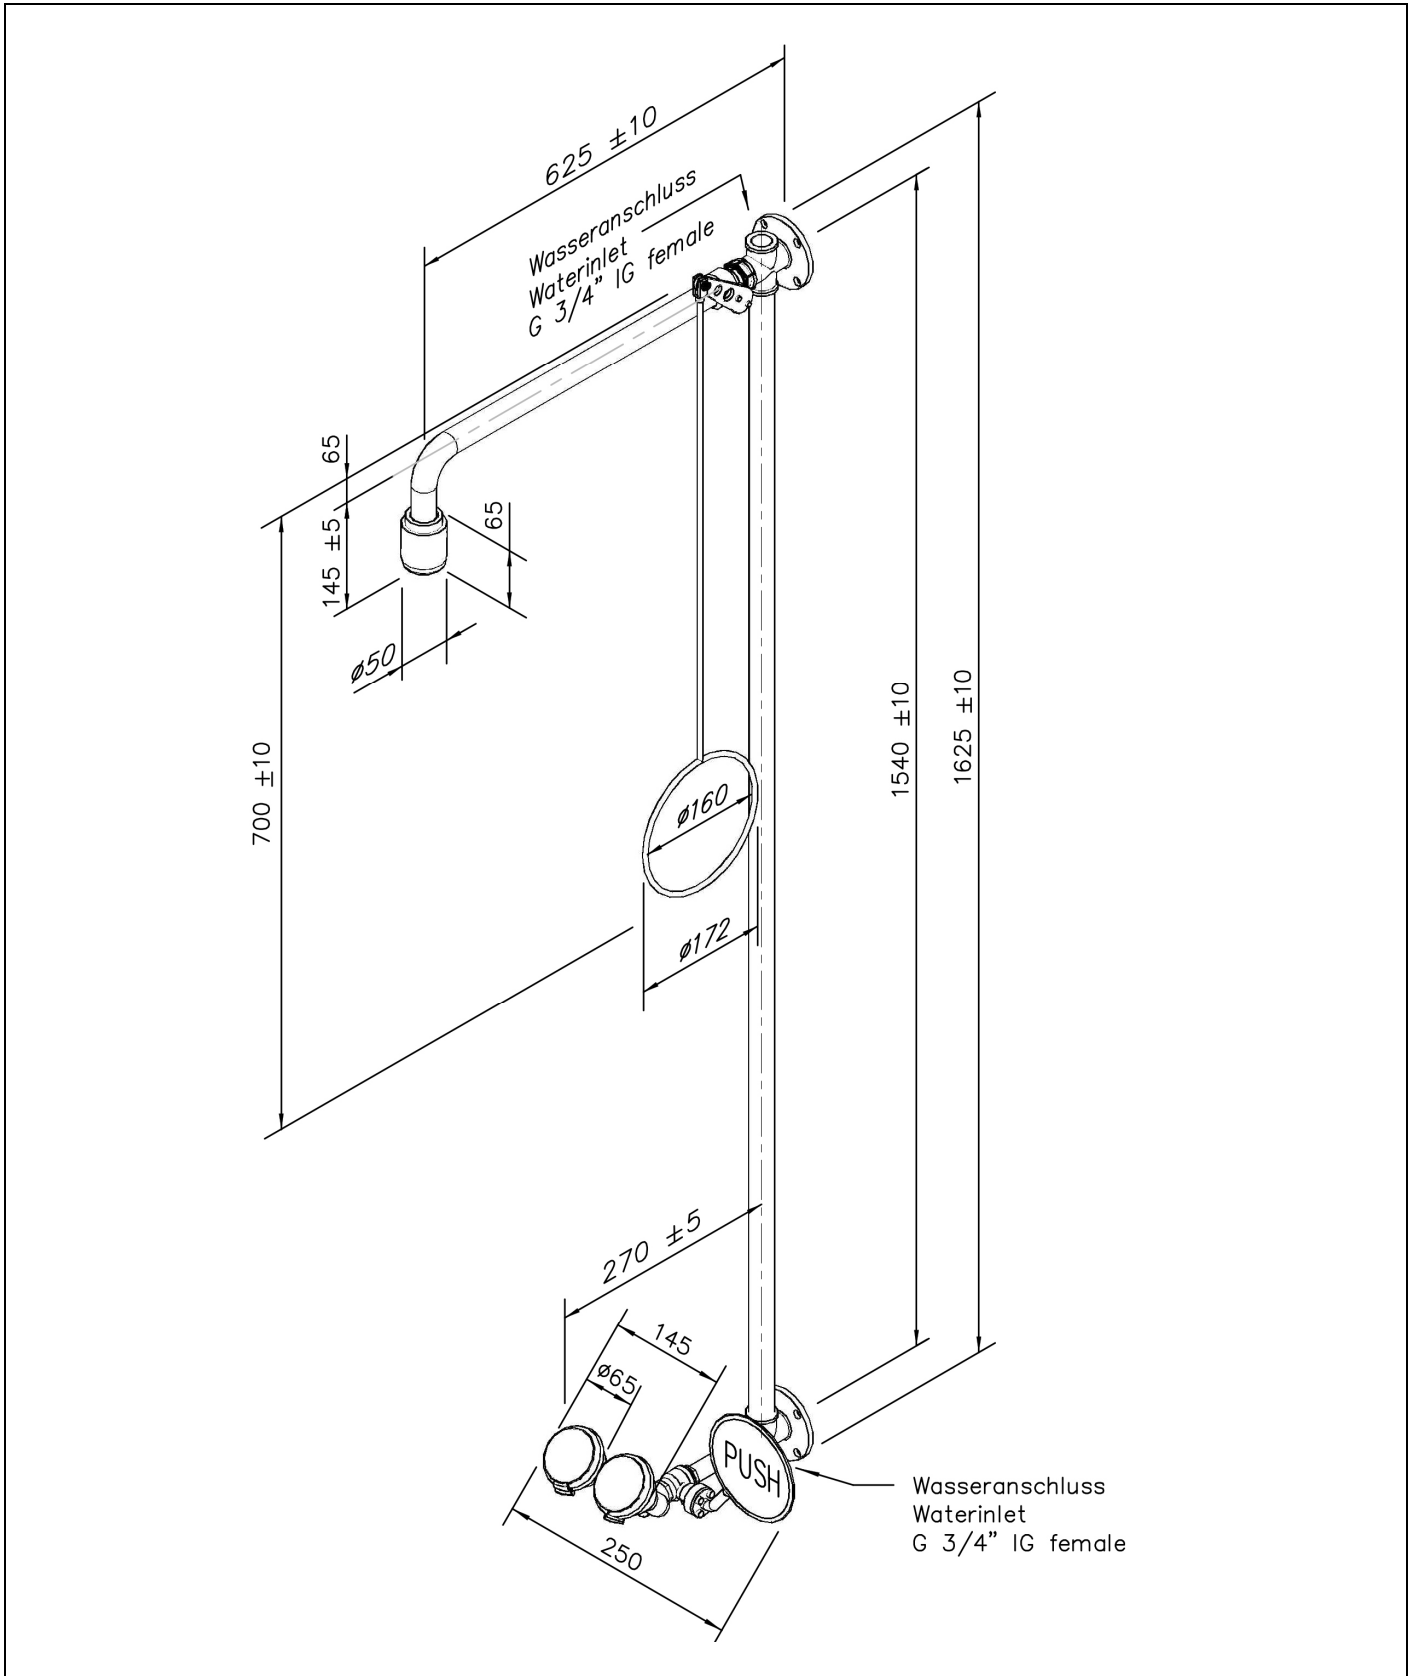

BR 861 085/ 75L ClassicLine yhdistelmäsuihku, pinta-asennukseen seinälle

**Tekninen kuvaus**

ClassicLine yhdistelmäsuihku, pinta-asennukseen seinälle

- Sisältää ylempään ja alemman vesiliittimen 3/4 tuuman IG asennettavaksi kiertolinjoihin, liitin 3/4 tuumaa ruostumatonta terästä
- Seinälaippa 4 kiinnitysreiällä ruostumatonta terästä, kemikaaleja kestävä vihreä jauhemaalattu, vesiliitäntä 3/4 tuuman ulkokierre
- Ruostumattomasta teräksestä valmistettu liitin nopeaan asennukseen paikan päällä ja helppoon suihkuvarsien kohdistamiseen
- Palloventtiili 3/4 tuumaa valmistettu messingistä, nopea asennusjärjestelmä ja raidetangon käyttö, DIN-DVGW testattu ja hyväksytty
- Vetotanko rengaskahvalla ruostumatonta terästä, kemikaaleja kestävä vihreä jauhemaalattu, pituus 700 mm
- Seinälle kiinnitettävä suihkuvarsi 3/4 tuumaa ruostumatonta terästä, kemikaaleja kestävä vihreä jauhemaalattu, ulkonema 630 mm
- Integroitu virtauksensäädin 75 litraa/ minuutti standardien mukaiseen suihkutuskuvioon määritellyllä toiminta-alueella 1,5-3 bar
- Tehokas, kemikaaleja kestävästä muovista valmistettu suihkupää, musta, parannettu suihkukuvio, korroosionkestävä, erittäin kestävä, itsestään tyhjentävä
- Kyltti DIN EN ISO 7010 ja ASR A1.3 mukaan, itseliimautuva PVC-kalvo, mitat 150 x 150 mm, katseluetäisyys 15 metriä
- kaksi liitosputkea 3/4 tuumaa ruostumatonta terästä, kemikaaleja kestävä vihreä jauhemaalattu, kokonaispituus 1500 mm
- Seinälaippa 4 kiinnitysreiällä ruostumatonta terästä, kemikaaleja kestävä vihreä jauhemaalattu, vesiliitäntä 3/4 tuuman ulkokierre
- Integroitu ClassicLine silmäsuihku kahdella 45° suihkupäällä
- Ruostumattomasta teräksestä valmistettu liitäntäputki suihkun helppoon asennukseen ja kohdistamiseen, kemikaaleja kestävä vihreä jauhemaalattu, vesiliitäntä 3/4 tuumaa AG
- Palloventtiili 1/2 tuumaa valmistettu messingistä, PUSH-viputoiminnolla, DIN-DVGW testattu ja hyväksytty
- Teräksinen ohjauspaneeli, kemikaaleja kestävä vihreä jauhemaalattu, pituus 130 mm, suuri "PUSH"-signaali, fotoluminesoiva DIN 67510 mukaan
- Integroitu automaattinen virtauksensäädin 14 litraa/ minuutti standardin mukaiseen suihkutuskuvioon määritellyllä toiminta-alueella 1,5 - 5 bar
- Laajakulmaiset, tehokkaat suihkupäät 45° kulmassa, muovisella suihkulevyllä, vähän kalkkeutumista, sis. kumisuojan ja tiiviisti sulkeutuvan taittomekanismilla varustetun pölysuojan, asennettu jakohaarukkaan
- Kyltti DIN EN ISO 7010 ja ASR A1.3 mukaan, itseliimautuva PVC-kalvo, mitat 100 x 100 mm, katseluetäisyys 10 metriä
- asennuskorkeus 810 mm (± 100 mm)
- BGI/GUV-I 850-0, DIN 1988 ja DIN EN 1717 mukaan
- ANSI Z358.1-2014, DIN EN 15154-1:2006, DIN EN 15154-2:2006 ja DIN EN 15154-5:2019 mukaan
- DIN-DVGW testattu ja hyväksytty
- Merkki: B-SAFETY tai vastaava
- Tuotenro: BR 861 085