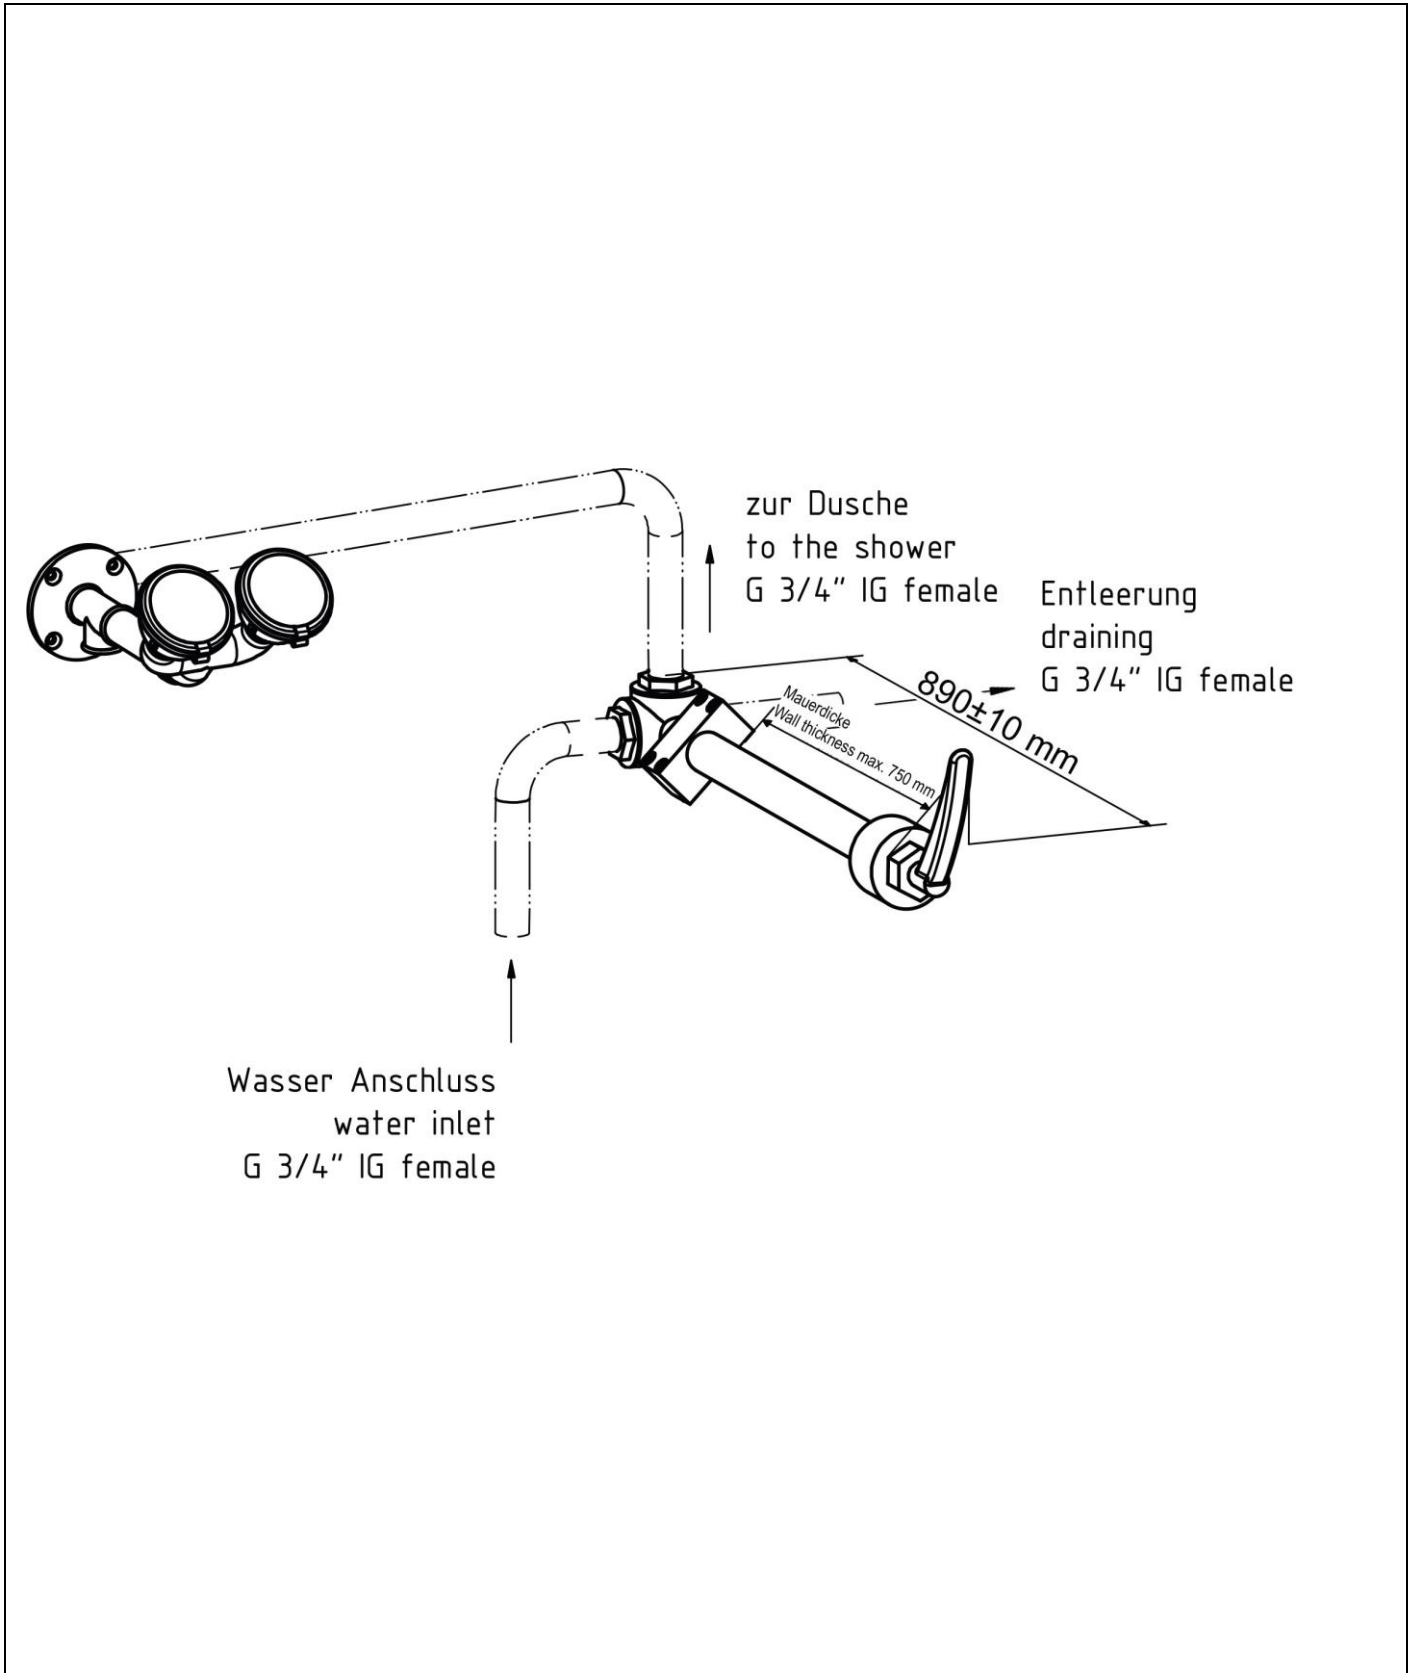

BR 880 085

ClassicLine pakkassuojattu itsetyhjenevä silmäsuihku, ohjaus 3-
tiepalloventtiilillä, seinäasennus

**Tekninen kuvaus**

ClassicLine pakkassuojattu itsetyhjenevä silmäsuihku, ohjaus 3-tiepalloventtiilillä, seinäasennus

- 3-tiepalloventtiili 3/4" messinkiä, joka tyhjentää suihkun automaattisesti alaspäin, kun sitä ei käytetä, vedenotto 3/4" naaras
- Karan jatke, vakiopituus 800 mm, voidaan lyhentää sopivaan pituuteen paikan päällä
- vipu palloventtiilille
- seinälaippa 4 kiinnitysreiällä ruostumatonta terästä, kemikaaleja kestävä vihreä jauhemaalattu, vedenotto 3/4" naaras, takaa seinän läpi
- Liitosputki ruostumatonta terästä, kemikaaleja kestävä vihreä jauhemaalattu, pituus 75 mm
- Integroitu virtauksen säätö 14 litraa/minuutti standardien mukaiselle suihkukuviolle määritellyllä toiminta-alueella 1,5 - 5 bar virtauspaine
- Tehokkaat suihkupäät veden laajamittaiseen levittämiseen, 45° kulmassa, muovisella ruiskulevyllä, kumiholkit ja suljetut pölysuojukset
- kyltti silmäsuihkulle EN ISO 7010 ja ASR A1.3 mukaan, itseliimautuva PVC-kalvo, 100 x 100 mm, katseluetäisyys 10 metriä
- asennuskorkeus 900 mm (± 200 mm)
- BGI/GUV-I 850-0, DIN 1988 ja EN 1717 mukaan
- ANSI Z358.1-2014 ja EN 15154-2:2006 mukaan
- Valmistaja: B-SAFETY tai vastaava
- Tuotenumero: BR 880 085

Tekniset tiedot

Materiaali:	ruost.teräs, muovi
Väri:	vihreä, musta
Ulkonema	265 mm
asennuskorkeus:	900 mm
Käyttöpaine:	1.5 - 3 bar
Virtausnopeus:	14 l/min
Vesiyhteys:	3/4" naaras

Standardienmukaisuus

- EN 15154-2:2006
- ANSI Z358.1-2014