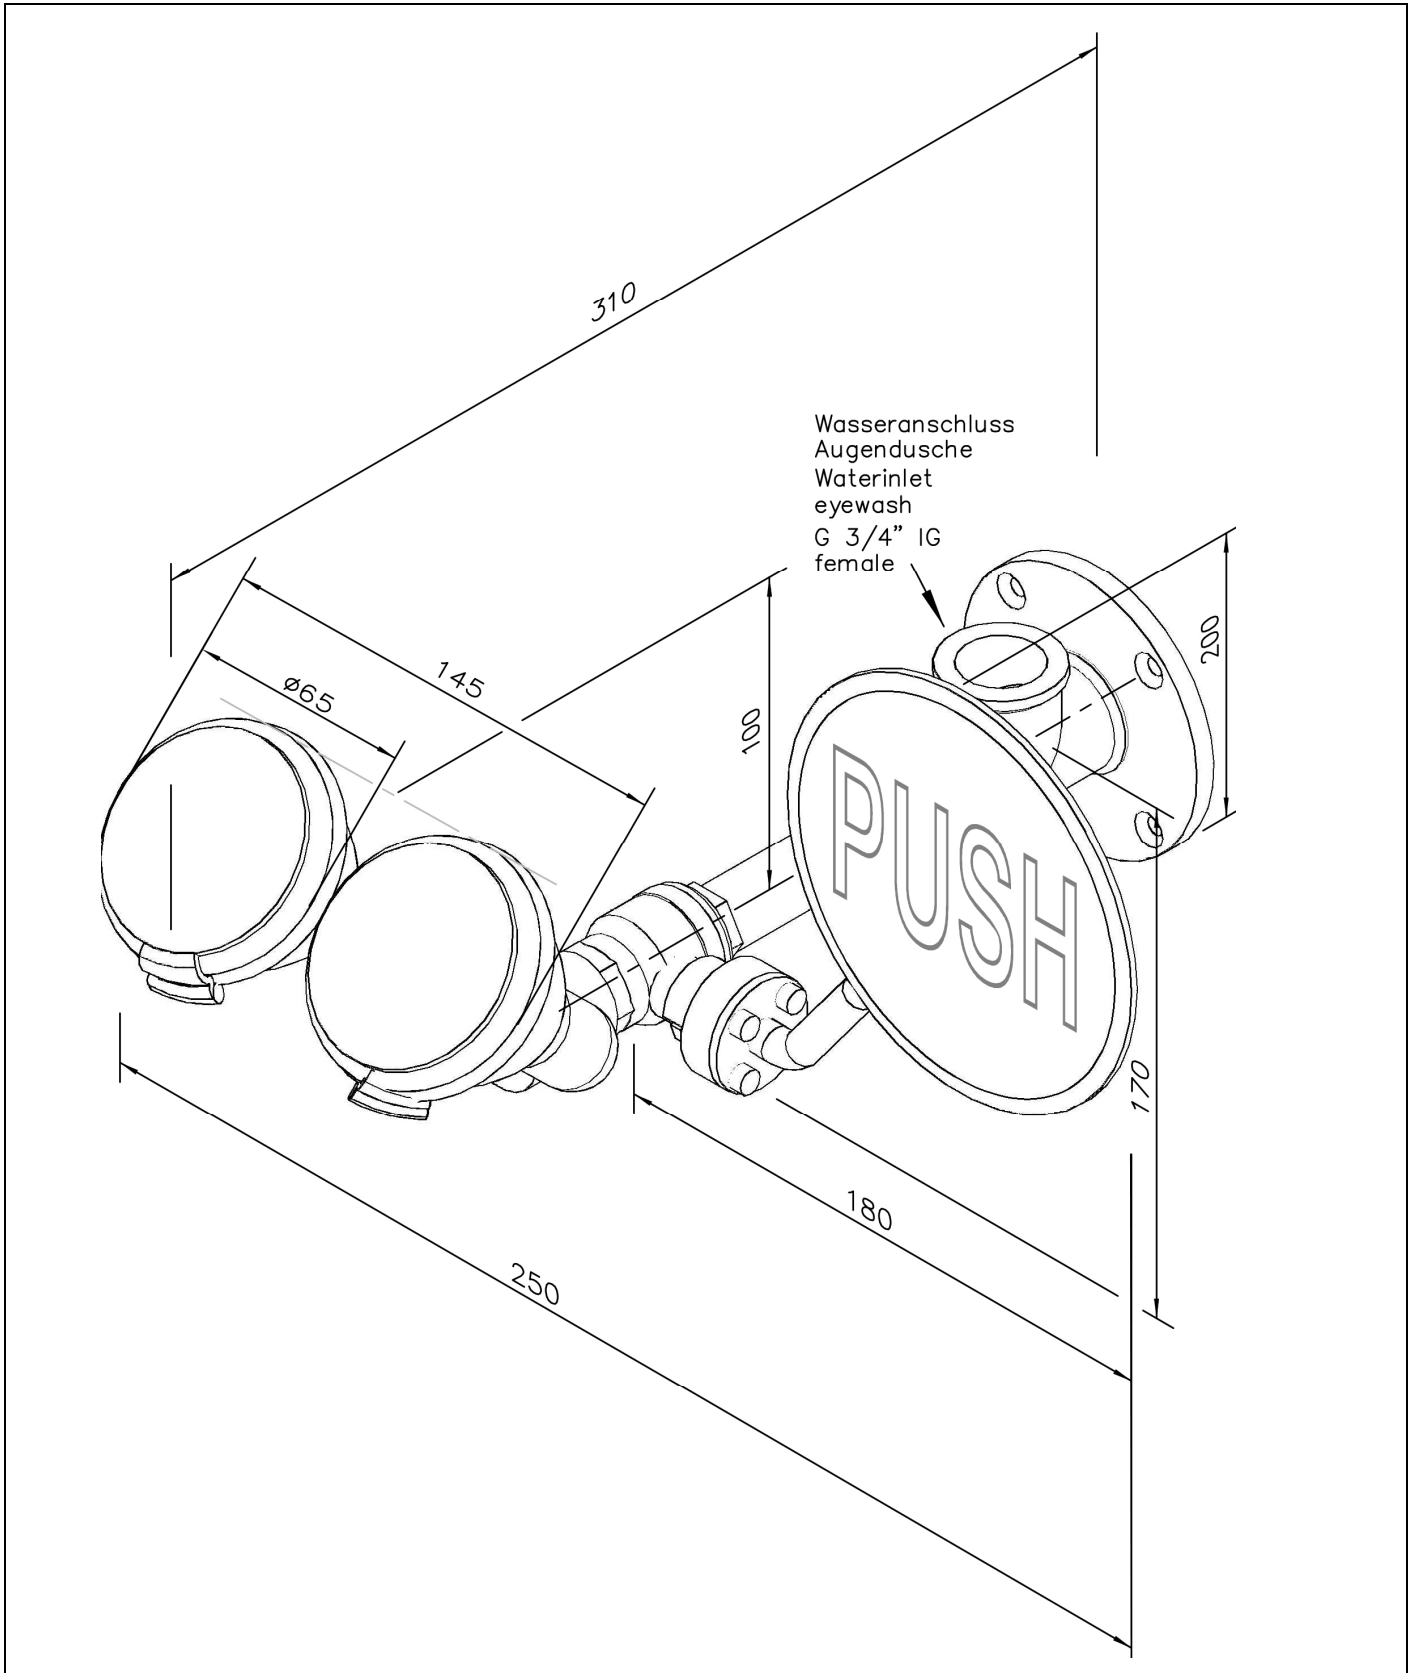

BR 250 085

ClassicLine silmäsuihku kahdella suihkupäällä 45°,
seinäasennus, esillä olevalla putkistolla

**Tekninen kuvaus**

ClassicLine silmäsuihku kahdella suihkupäällä 45°, seinäasennus, esillä olevalla putkistolla

- seinälaippa 4 kiinnitysreiällä ruostumatonta terästä, kemikaaleja kestävä vihreä jauhemaalattu, veden sisääntulo ¾" naaras
- Liitosputki ruostumatonta terästä helpottaa suihkun asennusta ja suuntaamista, kemikaaleja kestävä vihreä jauhemaalattu
- palloventtiili ½" ruostumatonta terästä, PUSH-vivulla, DIN-DVGW testattu ja sertifioitu
- iso työntölevy terästä, kemikaaleja kestävä vihreä jauhemaalattu, pituus 130 mm, suurella signaalilla "PUSH", luminesoiva DIN 67510 mukaan
- Integroitu virtauksensäätö 14 litraa/minuutti standardinmukaiselle suihkukuviolle määritellyllä toiminta-alueella 1,5 - 5 bar
- Tehokkaat suihkupäät veden laajamittaiseen levittämiseen, 45° kulmassa, muovisella ruiskulevyllä, kumiholkit ja suljetut pölysuojukset
- kyltti silmäsuihkulle DIN EN ISO 7010 ja ASR A1.3 mukaan, itseliimautuva PVC-kalvo, 100 x 100 mm, katseluetäisyys 10 metriä
- korkeus 200 mm, ulkonema 310 mm, kokonaisleveys sis. vipu 250 mm
- asennuskorkeus 900 mm (± 200 mm)
- BGI/GUV-I 850-0, DIN 1988 ja DIN EN 1717 mukaan
- ANSI Z358.1-2014 ja DIN EN 15154-2:2006 mukaan
- DIN-DVGW testattu ja sertifioitu

Valmistaja: B-SAFETY tai vastaava
Tuotenumero: BR 250 085

Tekniset tiedot

Materiaali:	ruost.teräs, muovi
Väri:	vihreä, musta
Käyttöpaine:	1.5 - 5 bar
Virtausnopeus :	14 l/min
Vesiyhteys:	¾" naaras
Mitat:(K x L):	200 x 250 mm