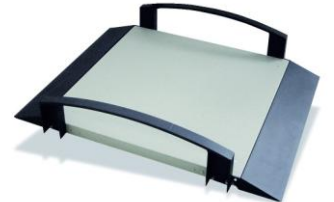

Perusmalli M500020 kahdella rampilla

- * Iso taustavalaistu näyttö 25 mm korkein numeroin
- * Taaraustoiminto pyörätuolin painon vähentämiseksi:
 - punnitsemalla tyhjä pyörätuoli
 - näppäilemällä pyörätuolin paino näytölle
 - hakemalla pyörätuolin paino muistista (10 muistipaikkaa)
- * Näytön lukitus -toiminto
- * BMI -toiminto
- * Virransyöttö akulla ja laturilla
- * Nostokahva ja pyörät alla liikuttelua varten
- * Voidaan varastoida pystysuunnassa

M500020

- perusmalli, näyttö johdon päässä, seinäkiinnike mukana
- yhdellä tai kahdella rampilla
- saatavana myös sivukaitein

M500020-02

- näyttö pylvään päässä, pylväs käännettävissä kuljetusasentoon

M500020-03

- varustettu tukevalla kaiteella
- kaide voidaan taittaa kuljetus/säilytysasentoon

Sivukaiteet

M500020-02

M500020-03

Tekniset tiedot

Kapasiteetti	300 kg
Tarkkuus	100 g
Mitat	915 x 44 x 800 mm
Paino	approx. 22 kg
Punnitustason koko	800 x 800 mm